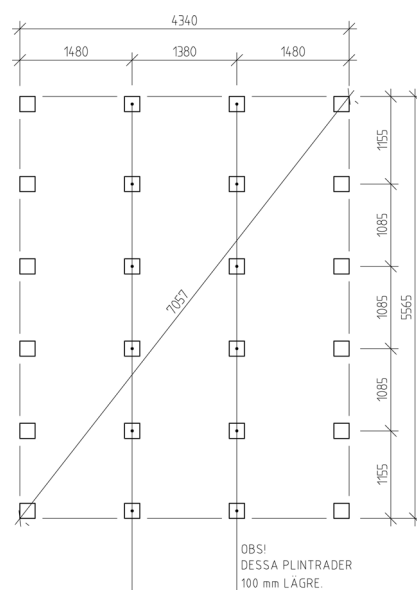

Byggyta 24,5 m²

Takyta 33,4 m²

Taklängd 6221 mm

Takfallslängd 2685 mm

Taklutning 20°

Tak Snözon 3,5

Totalhöjd 3,12 m

Högsta höjd inv. 2,37 m

Tak Råspont
Fribärande takstolar
Vindskivor 21 x 120 mm
Takfotsbrädor 21 x 95 mm

Yttervägg Färdiga väggsektioner och gavelspetsar
Funkispanel 17 x 120 mm
Vindpapp
Väggreglar 34 x 70 mm
Knutbräda 16 x 95 mm

Golv Bärlina 100 mm
Golvbjälklag 34 x 120 mm
Underlagsgolvträ 21mm

Dörr 9 x 19, avlångt fönster, H, obehandlad
Trycke och lås ingår

Fönster 1 st 9 x 10, 1 st 4 x 9, öppningsbara, obehandlade
2 st 6 x 18, fasta, obehandlade

Sektion

Plintplan