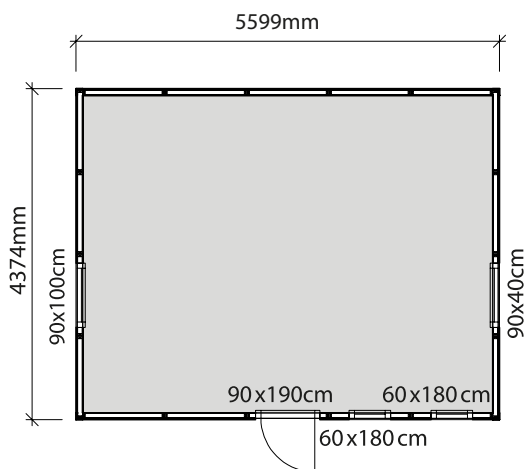

Byggyta 24,5 m²

Takyta 33,4 m²

Taklängd 6221 mm

Takfallslängd 2685 mm

Taklutning 20°

Tak Snözon 3,5

Totalhöjd 3,12 m

Högsta höjd inv. 2,37 m

Tak Råspont
Fribärande takstolar
Vindskivor 21 x 120 mm
Takfotsbrädor 21 x 95 mm

Yttervägg Färdiga väggsektioner och gavelspetsar
Funkispanel 17 x 120 mm
Vindpapp
Väggreglar 34 x 70 mm
Knutbräda 16 x 95 mm

Golv Bärlina 100 mm
Golvbjälklag 34 x 120 mm
Underlagsgolvträ 21mm

Dörr 9 x 19, avlångt fönster, H, obehandlad
Trycke och lås ingår

Fönster 1 st 9 x 10, 1 st 4 x 9, öppningsbara, obehandlade
2 st 6 x 18, fasta, obehandlade