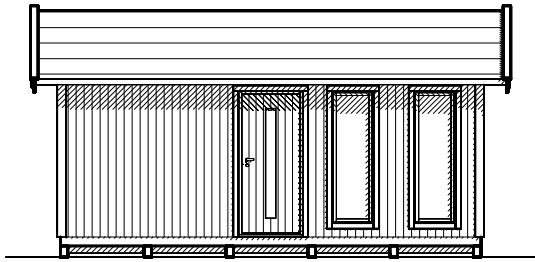

Byggyta 24,5 m²

Takyta 33,4 m²

Taklängd 6221 mm

Takfallslängd 2685 mm

Taklutning 20°

Tak Snözon 3,5

Totalhöjd 3,12 m

Högsta höjd inv. 2,37 m

Lägsta höjd inv. 2,04 m

Vibostugan tillverkas i vår fabrik i Ambjörnarp, strax utanför Tranemo, en liten bit utanför Borås i Västergötland. Allt virke kommer från de svenska skogarna.

Långsida

Gavelsida

Leveransbeskrivning