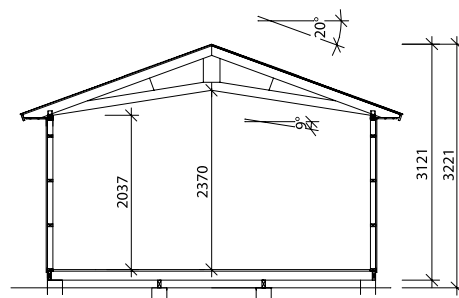

Leveransbeskrivning

Tak Råspont
Fribärande takstolar
Vindskivor 21 x 120 mm
Takfotsbrädor 21 x 95 mm

Yttervägg Färdiga väggsektioner och gavelspetsar
Funkispanel 17 x 120 mm
Vindpapp
Väggreglar 34 x 70 mm
Knutbräda 16 x 95 mm

Golv Bärlina 100 mm
Golvbjälklag 34 x 120 mm
Underlagsgolvträ 21mm

Dörr 9 x 19, avlångt fönster, H, obehandlad
Trycke och lås ingår

Fönster 1 st 9 x 10, 1 st 4 x 9, öppningsbara, obehandlade
2 st 6 x 18, fasta, obehandlade

Övrigt Beslag, spik och skruv ingår
Ventilgaller

Tillval Plåtsats - Hängrännor, stuprör, fotplåt och vindskiveplåt, svart.
Taksats - Shingel, underlagspapp
Plåttak - Planja Trend, svart, inkl. plåtsats och underlagspapp.
Isolersats - Isolering till väggar, golv och tak, trossbottensstöd och trossbottensskivor.

Sektion