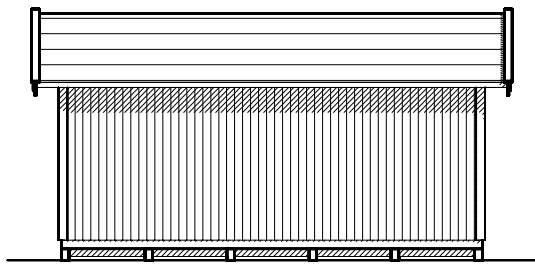

Lägsta höjd inv. 2,04 m

Vibostugan tillverkas i vår fabrik i Ambjörnarp, strax utanför Tranemo, en liten bit utanför Borås i Västergötland. Allt virke kommer från de svenska skogarna.

Långsida

Gavelsida

Leveransbeskrivning